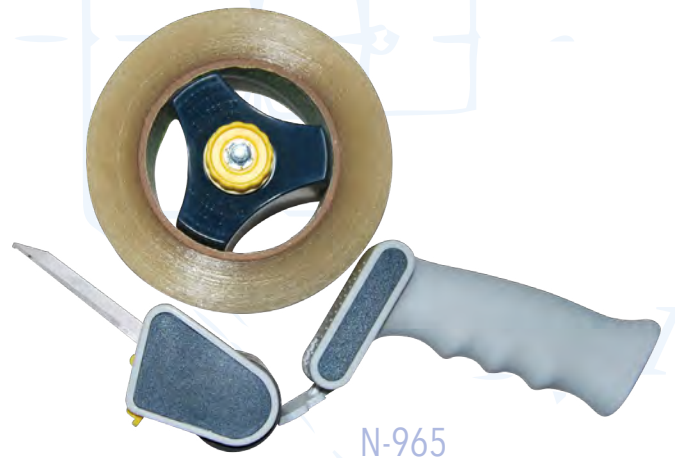

Máquinas encintadoras

Case sealers

Máquinas Encintadoras

Semi -automática

Case Sealers

Código	Modelo	Descripción
89000000004	NTK-4	Bandas laterales
89900000000	NTK-7	Bandas laterales
89900007070	NTK-7X	Bandas laterales y superiores